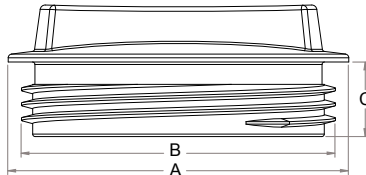

Coperchio filettato chiuso.
 Senza guarnizione di serie.

Closed threaded cover.
 It does not feature a gasket.

Закрытая крышка с резьбой.
 Без прокладки в серийной комплектации.

Part No.	A mm	B mm	C mm	Pack
8180000	137	126	30	10

Part No.	A mm	B mm	C mm	Pack
8180001	137	126	30	10

Per completare, ordinare la guarnizione.
 To complete, please order the gasket.
 Для комплектации заказать прокладку.

Part No.	A mm	Pack
G00000046	112	10

Coperchio filettato chiuso.
 Senza guarnizione di serie.

Closed threaded cover. It does not feature a gasket.

Закрытая крышка с резьбой. Без прокладки в серийной комплектации.

Part No.	A mm	B mm	C mm	Pack
8178015	122	113	31	10
8178014 gasket included	122	113	31	10