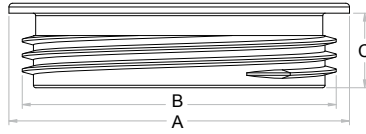

Coperchio filettato chiuso.
 Senza guarnizione di serie.

Closed threaded cover.
 It does not feature a gasket.

Закрытая крышка с резьбой.
 Без прокладки в серийной комплектации.

Part No.	A mm	B mm	C mm	Pack
8180000	137	126	30	10

Part No.	A mm	B mm	C mm	Pack
8180001	137	126	30	10

Per completare, ordinare la guarnizione.
 To complete, please order the gasket.
 Для комплектации заказать прокладку.

Part No.	A mm	Pack
G00000046	112	10

Coperchio filettato chiuso.
 Senza guarnizione di serie.

Closed threaded cover. It does not feature a gasket.

Закрытая крышка с резьбой. Без прокладки в серийной комплектации.

Part No.	A mm	B mm	C mm	Pack
8178015	122	113	31	10
8178014 gasket included	122	113	31	10